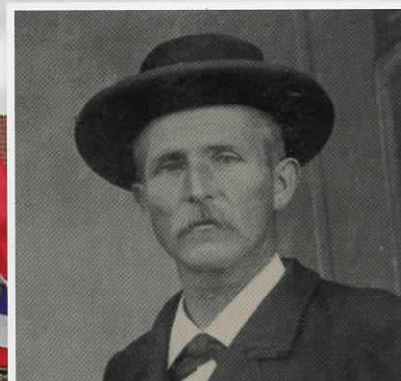

HOMMAGE

aux victimes Jebsheimois

BALTZINGER Jacques
1920 - † 1944

BENTZ Pierre
1924 - † 1944 (Estonie)

FREY Henri
1923 - † 1944 (Biélorussie)

BENTZ Alfred
1912 - † 1944 (Lettonie)

BOESCHLIN Marcel
1924 - † 1944 (Russie)